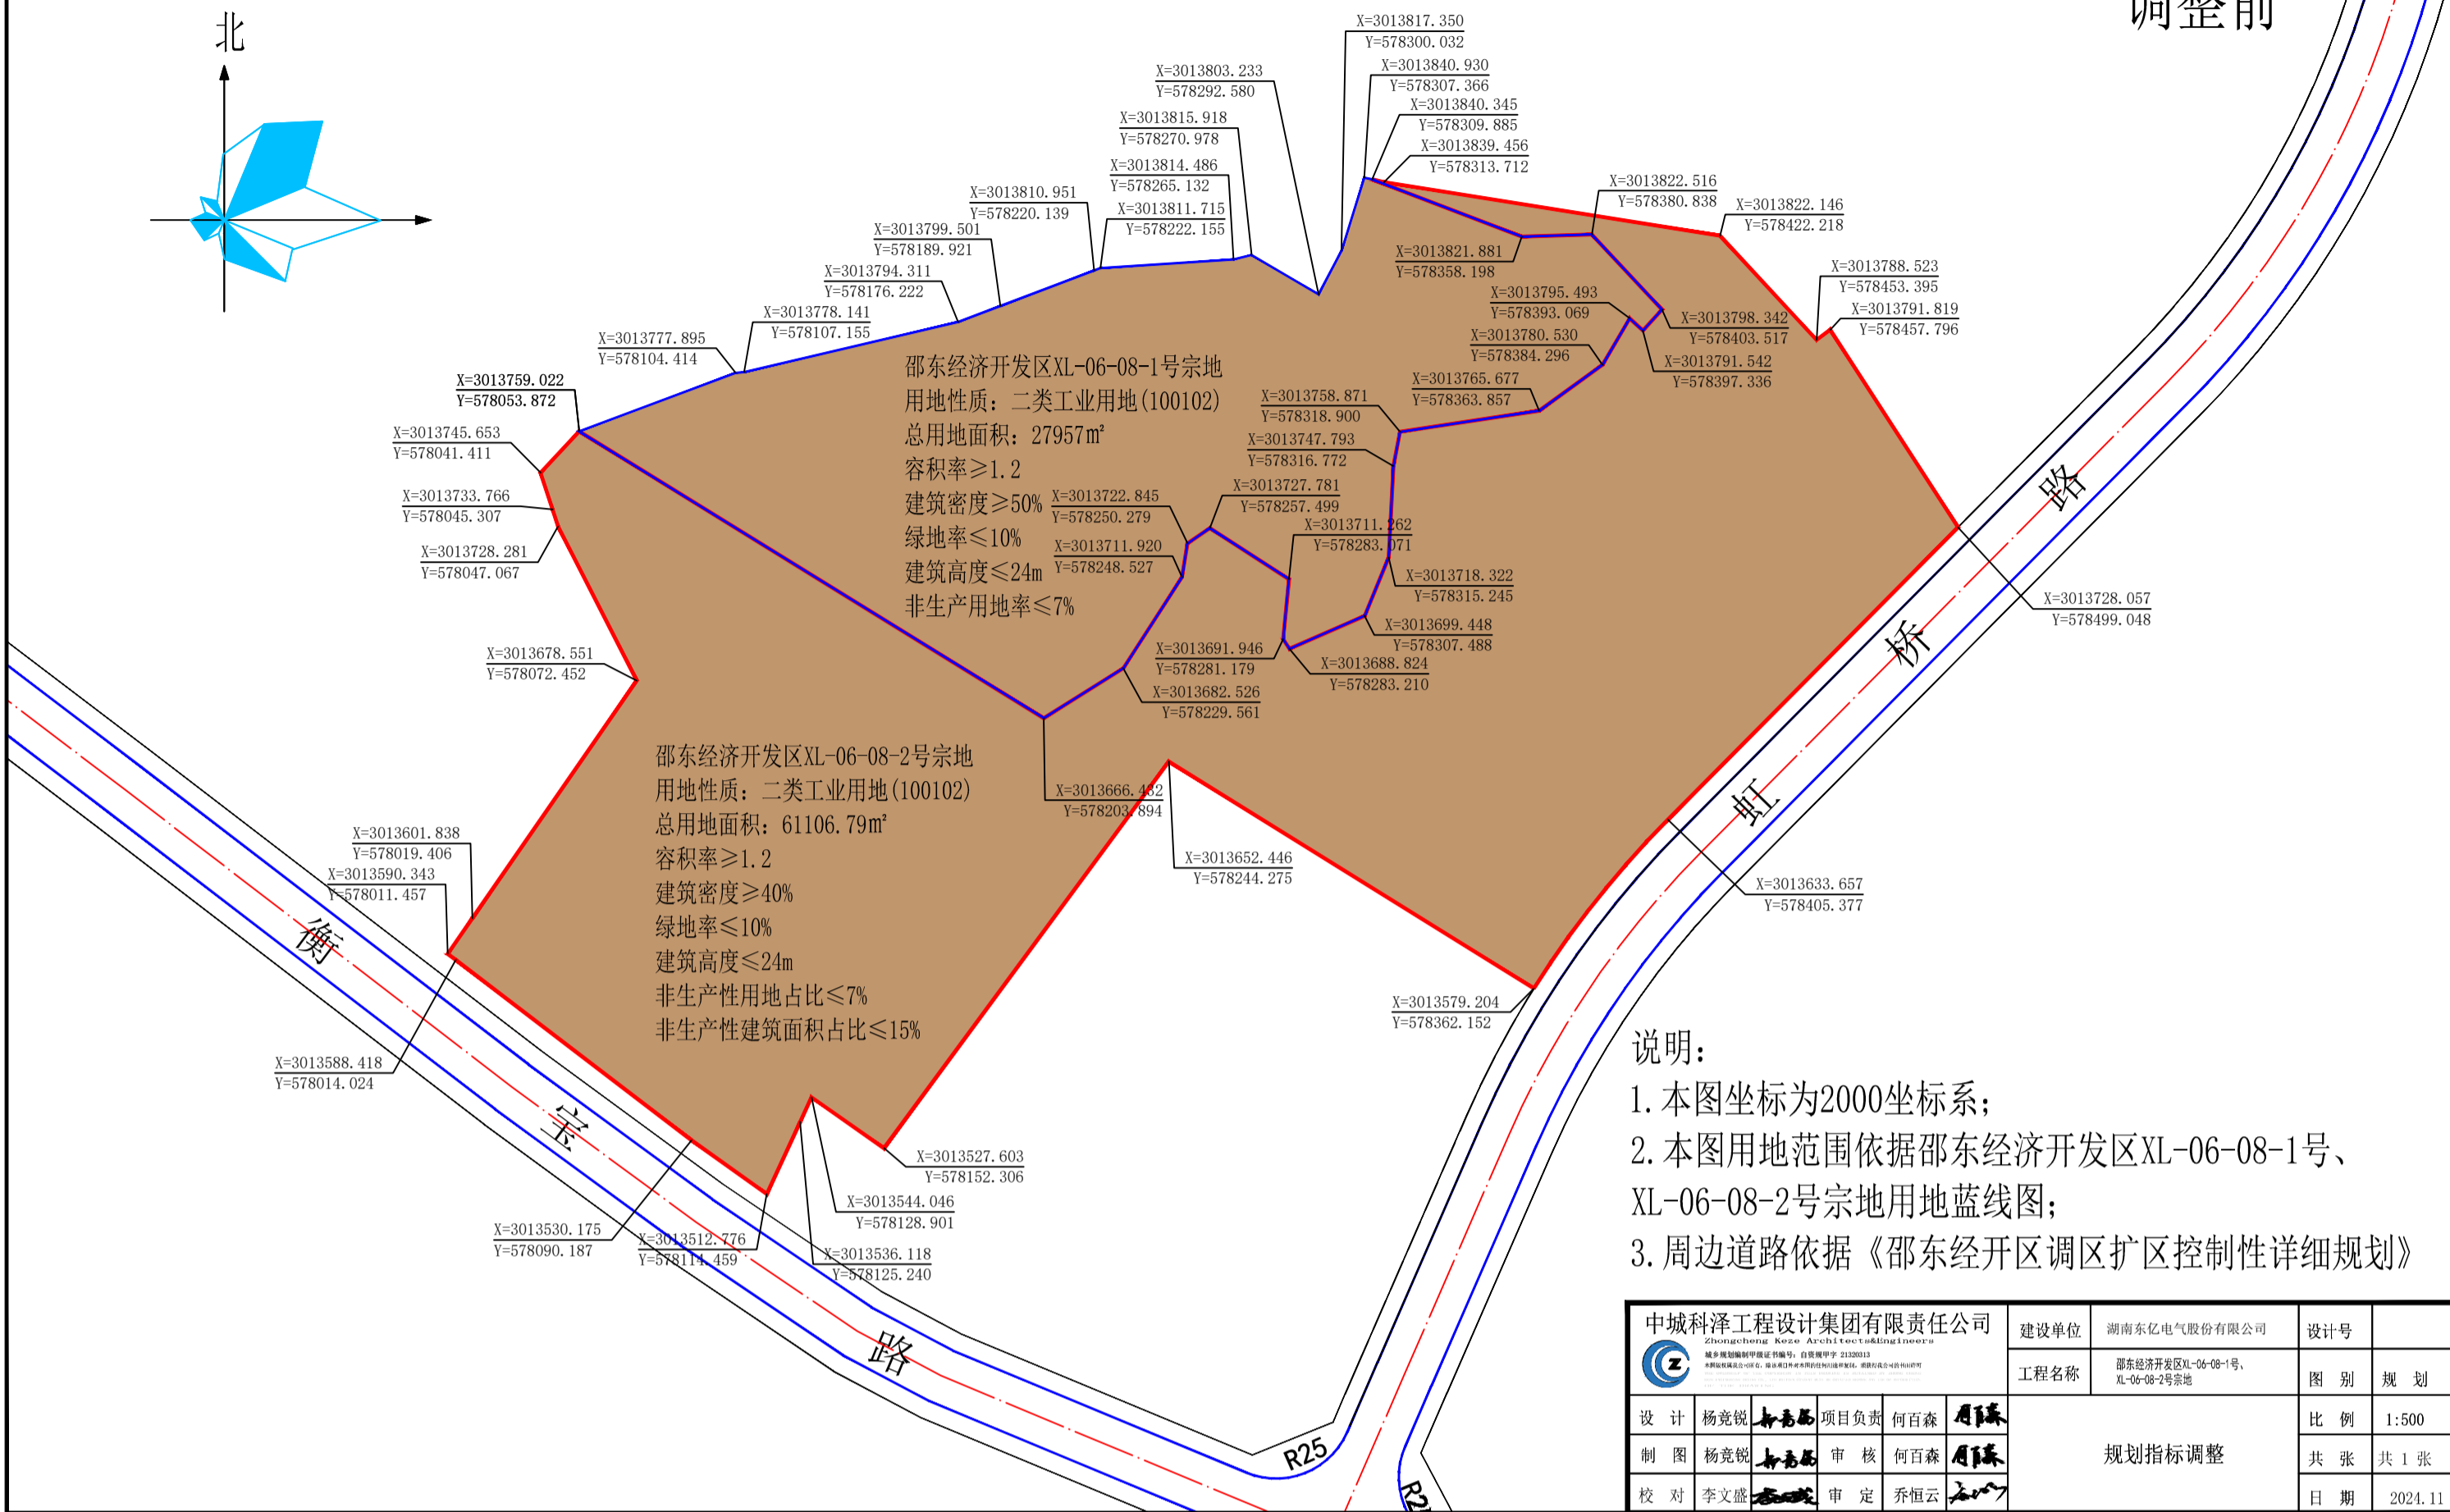

邵东经济开发区XL-06-08-1号、XL-06-08-2号宗地项目规划指标调整（公示图）

—— 调整前

邵东经济开发区XL-06-08-1号、XL-06-08-2号宗地项目规划指标调整（公示图）

—— 调整后