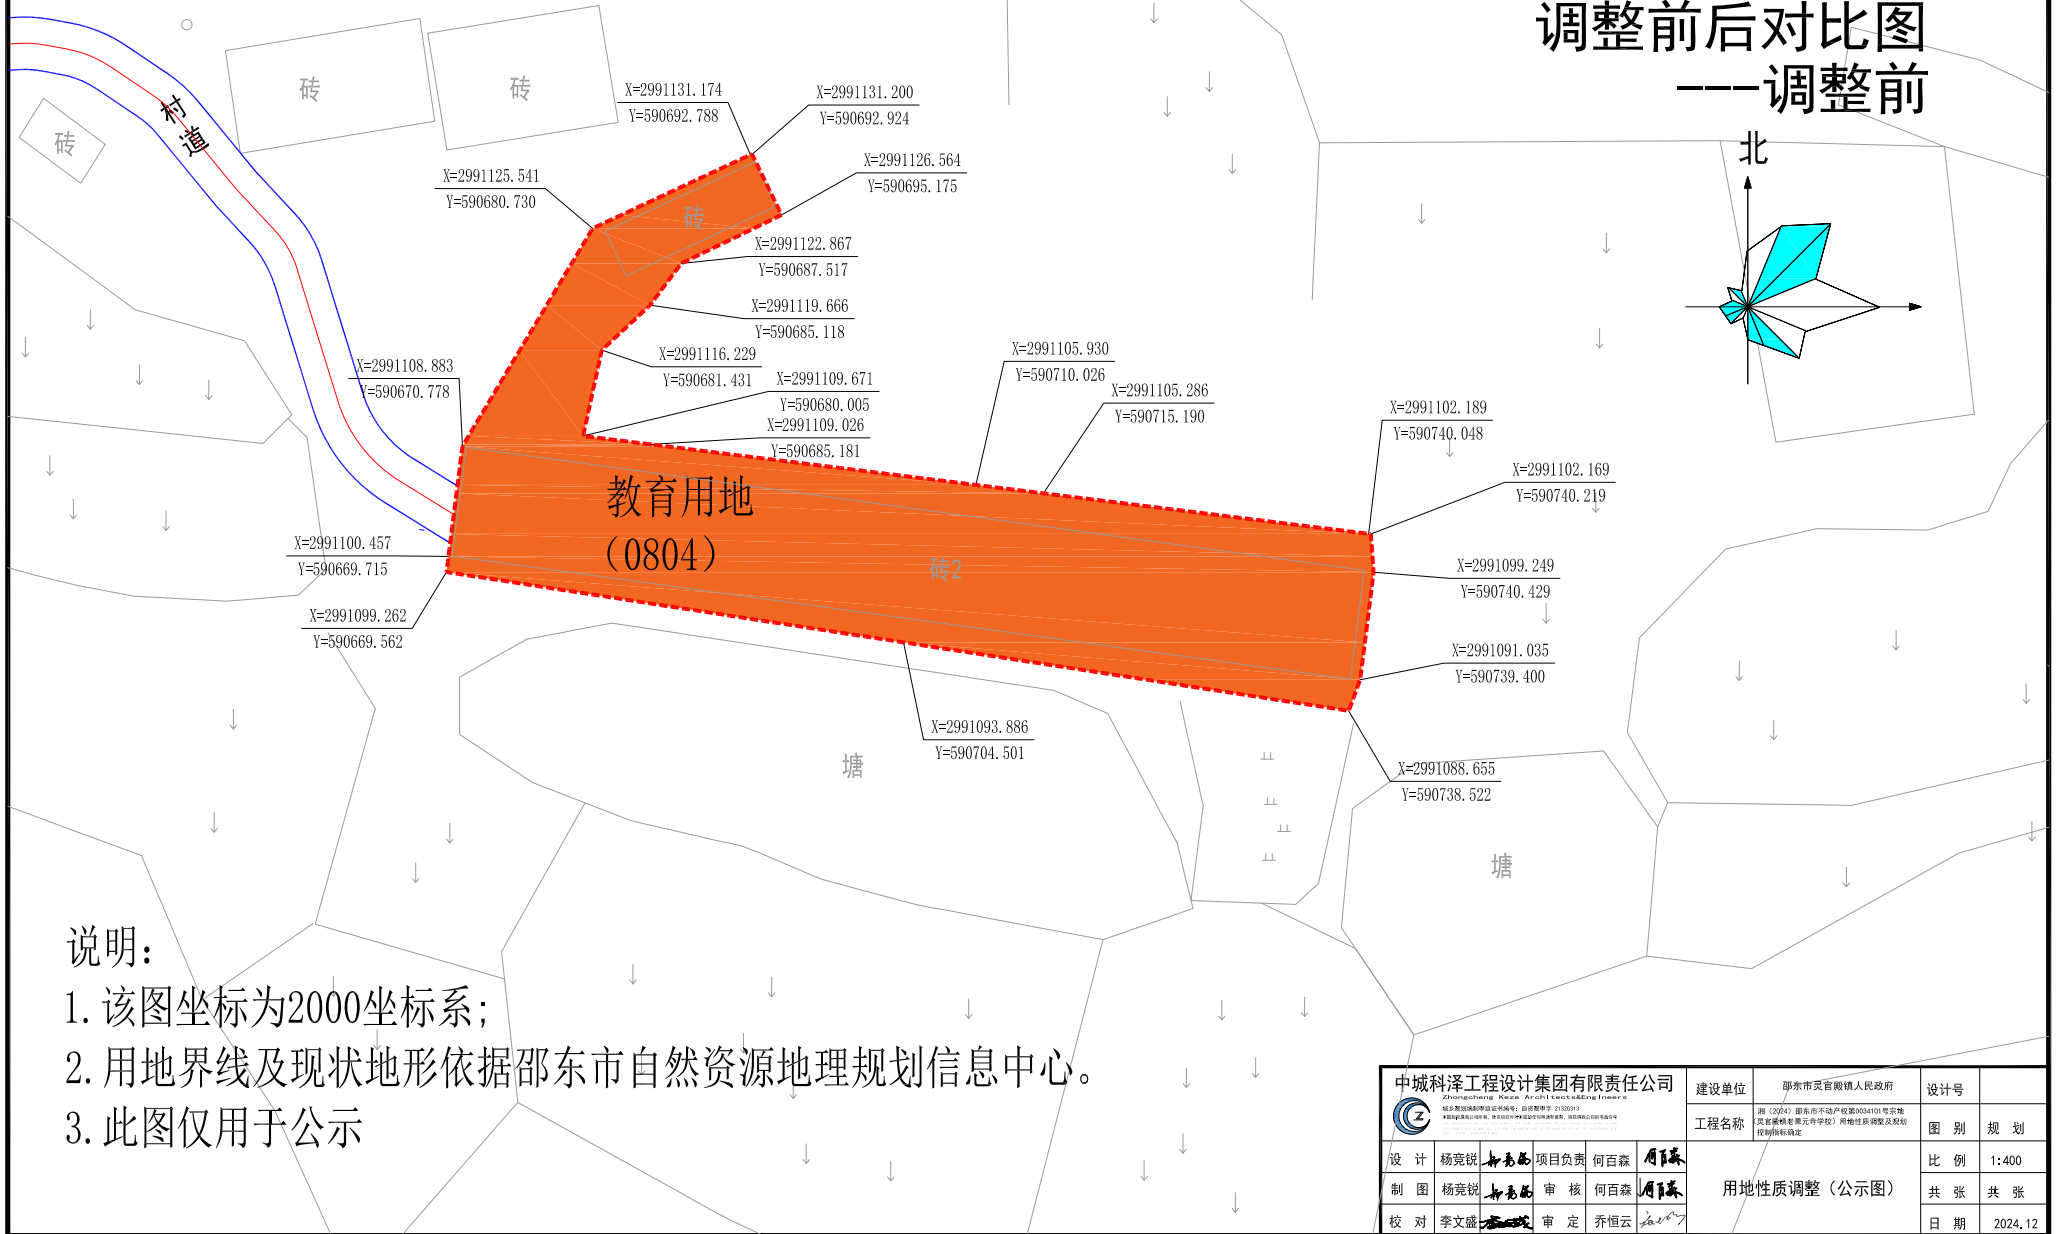

# 湘（2024）邵东市不动产权第0034101号宗地（灵官殿镇老果元寺学校） 用地性质调整及规划控制指标确定（公示图）

调整前后对比图  
——调整前

# 湘（2024）邵东市不动产权第0034101号宗地（灵官殿镇老果元寺学校） 用地性质调整及规划控制指标确定（公示图）

调整前后对比图  
——调整后