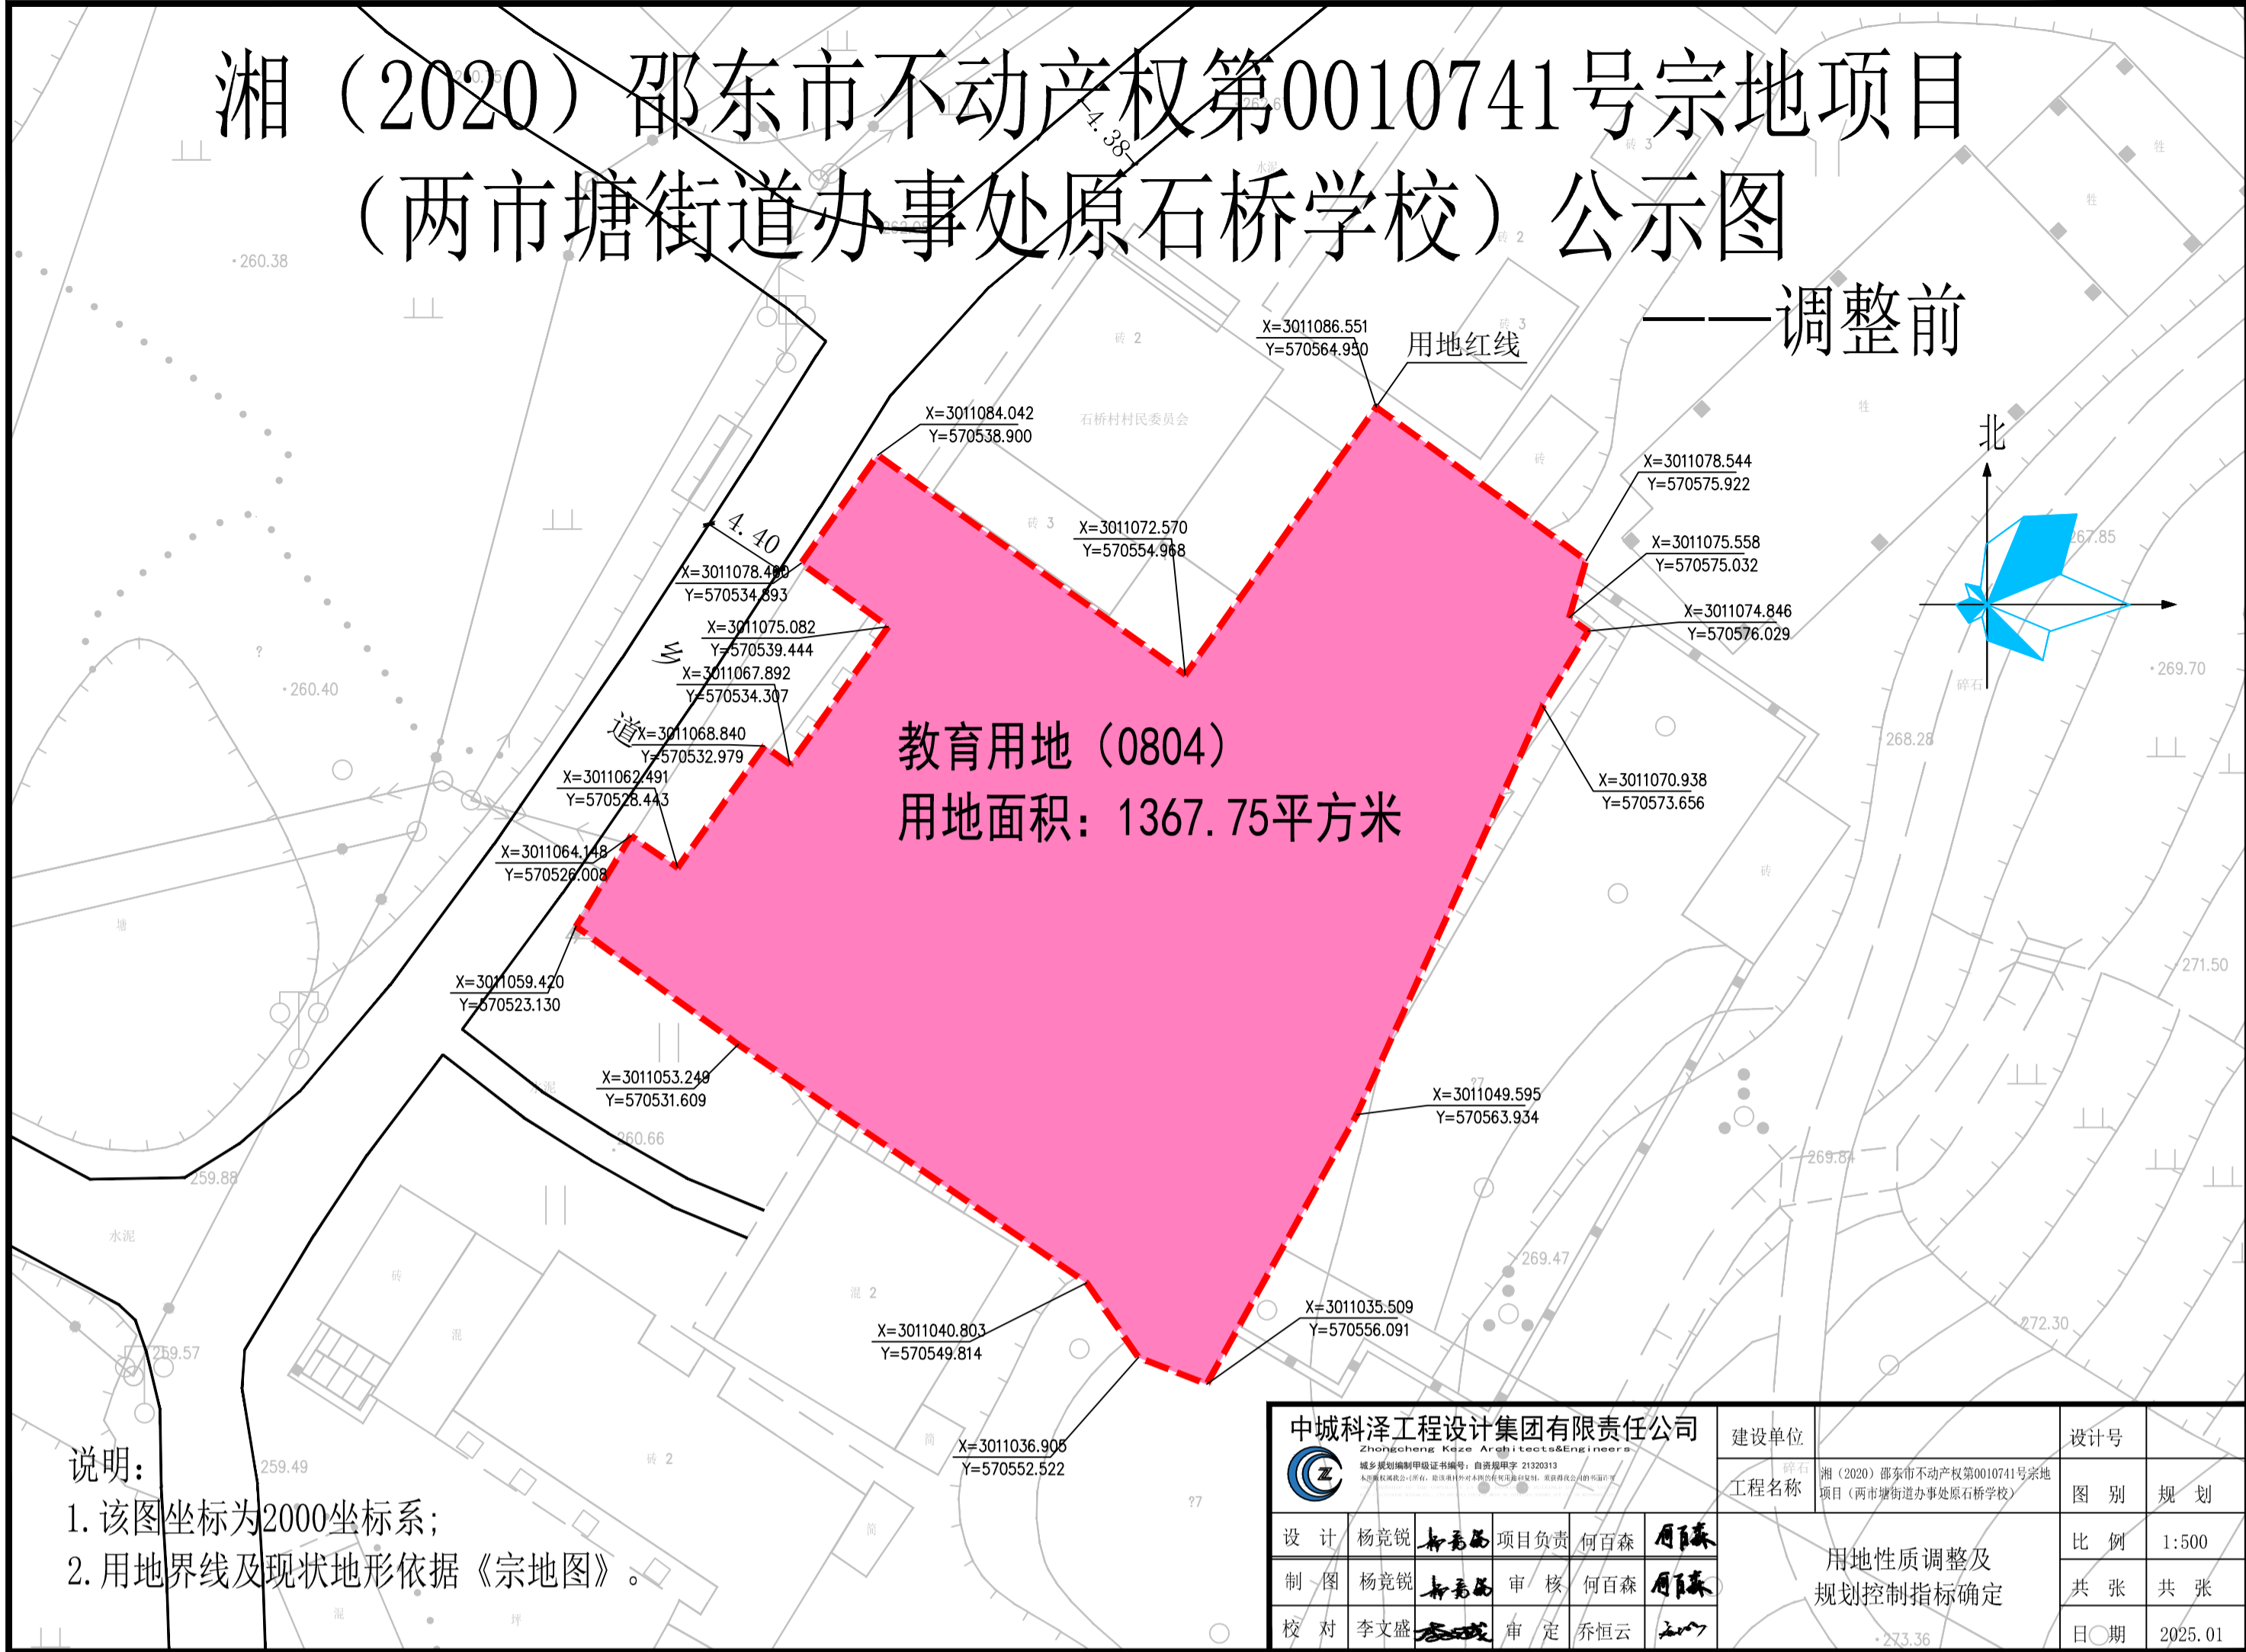

# 湘（2020）邵东市不动产权第0010741号宗地项目 （两市塘街道办事处原石桥学校）公示图

——调整前

# 湘（2020）邵东市不动产权第0010741号宗地项目 （两市塘街道办事处原石桥学校）公示图

——调整后